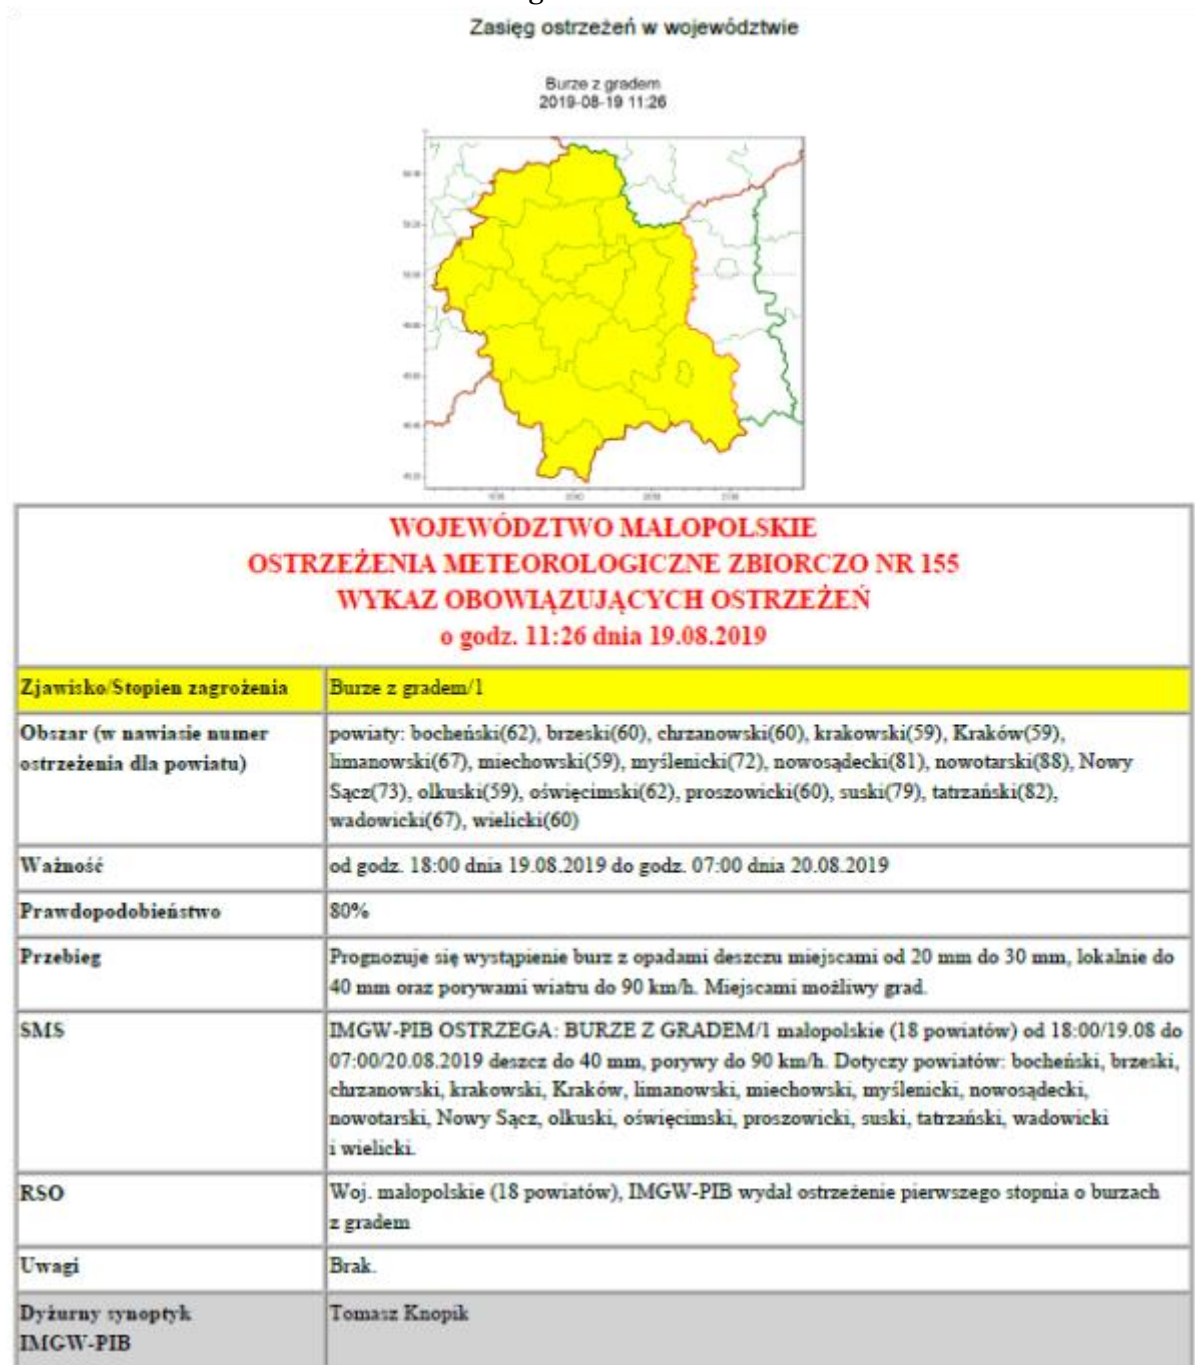

**POWIATOWE CENTRUM  
ZARZĄDZANIA KRYZYSOWEGO  
W OŚWIĘCIMIU  
SOZ.5531.4.80.2019**

wg rozdzielnika

W związku z powyższym proszę podjąć stosowne działania zapobiegawcze i ostrzegawcze związane z ostrzeżeniem ludności oraz przygotować odpowiednie służby.

O wszelkich zdarzeniach mających istotne znaczenie dla bezpieczeństwa ludzi i podjętych działaniach oraz ewentualnych szkodach, proszę informować Powiatowe Centrum Zarządzania Kryzysowego w Oświęcimiu nr. tel. 33/ 8448 980, lub Stanowisko Kierowania Państwowej Straży Pożarnej w Oświęcimiu tel. 33/ 8448 990, 8448 993, lub Komendę Powiatową Policji w Oświęcimiu tel. 33/8475 200, 8475 280