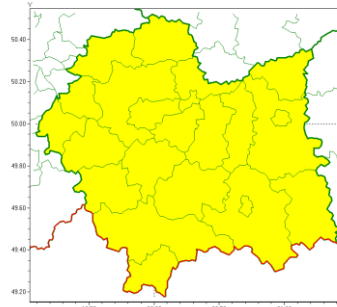

**POWIATOWE CENTRUM  
ZARZĄDZANIA KRYZYSOWEGO  
W OŚWIĘCIMIU  
SOZ.5531.4.26.2019**

wg rozdzielnika  
**Ostrzeżenie Meteorologiczne**

Przymrozki  
2019-05-07 11:43

**WOJEWÓDZTWO MAŁOPOLSKIE  
OSTRZEŻENIA METEOROLOGICZNE ZBIORCZO NR 75  
WYKAZ OBOWIĄZUJĄCYCH OSTRZEŻEŃ  
o godz. 11:43 dnia 07.05.2019**

Zjawisko/Stopień zagrożenia	Przymrozki/1
Obszar (w nawiasie numer ostrzeżenia dla powiatu)	powiaty: bocheński(23), brzeski(23), chrzanowski(22), dąbrowski(25), gorlicki(34), krakowski(22), Kraków(22), limanowski(26), miechowski(23), myślenicki(32), nowosądecki(39), nowotarski(46), Nowy Sącz(32), olkuski(23), oświęcimski(22), proszowicki(22), suski(38), tarnowski(26), Tarnów(23), tatrzański(40), wadowicki(27), wielicki(23)
Ważność	od godz. 00:00 dnia 08.05.2019 do godz. 07:30 dnia 08.05.2019
Prawdopodobieństwo	80%
Przebieg	Prognozuje się lokalnie spadek temperatury do -1°C, a przy gruncie do -3°C.
SMS	IMGW-PIB OSTRZEGA: PRZYMROZKI/1 małopolskie (wszystkie powiaty) od 00:00/08.05 do 07:30/08.05.2019 temp. min -1 st., przy gruncie -3 st. Dotyczy powiatów: wszystkie powiaty.
RSO	Woj. małopolskie (wszystkie powiaty), IMGW-PIB wydał ostrzeżenie pierwszego stopnia o przymrozkach
Uwagi	Brak.
Dyżurny synoptyk IMGW-PIB	Adam Michniewski
<p>Opracowanie niniejsze i jego format, jako przedmiot prawa autorskiego podlega ochronie prawnej, zgodnie z przepisami ustawy z dnia 4 lutego 1994r o prawie autorskim i prawach pokrewnych (dz. U. z 2006 r. Nr 90, poz. 631 z późn. zm.).</p> <p>Wszelkie dalsze udostępnianie, rozpowszechnianie (przedruk, kopiowanie, wiadomość sms) jest dozwolone wyłącznie w formie dosłownej z bezwzględnym wskazaniem źródła informacji tj. IMGW-PIB.</p>	