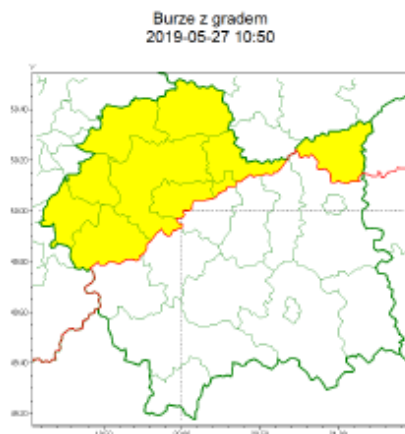

**POWIATOWE CENTRUM
ZARZĄDZANIA KRYZYSOWEGO
W OŚWIĘCIMIU
SOZ.5531.4.38.2019**

wg rozdzielnika

Zasięg ostrzeżeń w województwie

**WOJEWÓDZTWO MAŁOPOLSKIE
OSTRZEŻENIA METEOROLOGICZNE ZBIORCZO NR 97
WYKAZ OBOWIĄZUJĄCYCH OSTRZEŻEŃ
o godz. 10:50 dnia 27.05.2019**

Zjawisko/Stopień zagrożenia	Burze z gradem/l
Obszar (w nawiasie numer ostrzeżenia dla powiatu)	powiaty: chrzanowski(28), dąbrowski(31), krakowski(28), Kraków(28), miechowski(30), olkuski(29), oświęcimski(29), proszowicki(29), wadowicki(35)
Ważność	od godz. 12:00 dnia 27.05.2019 do godz. 21:00 dnia 27.05.2019
Prawdopodobieństwo	80%
Przebieg	Prognozuję się wystąpienie burz z opadami deszczu miejscami od 15 mm do 25 mm oraz porywami wiatru do 75 km/h. Miejscami możliwy grad.
SMS	IMGW-PIB OSTRZEGA: BURZE Z GRADEM/l małopolskie (9 powiatów) od 12:00/27.05 do 21:00/27.05.2019 deszcz 25 mm, porywy 75 km/h. Dotyczy powiatów: chrzanowski, dąbrowski, krakowski, Kraków, miechowski, olkuski, oświęcimski, proszowicki i wadowicki.
RSO	Woj. małopolskie (9 powiatów), IMGW-PIB wydał ostrzeżenie pierwszego stopnia o burzach z gradem
Uwagi	Brak.
Dyżurny synoptyk IMGW-PIB	Grzegorz Mikutel
<p>Opracowanie niniejsze i jego format, jako przedmiot prawa autorskiego podlega ochronie prawnej, zgodnie z przepisami ustawy z dnia 4 lutego 1994r o prawie autorskim i prawach pokrewnych (dz. U. z 2006 r. Nr 90, poz. 631 z późn. zm.). Wszelkie dalsze udostępnianie, rozpowszechnianie (przedruk, kopiowanie, wiadomość sms) jest dozwolone wyłącznie w formie dosłownej z bezwzględnym wskazaniem źródła informacji tj. IMGW-PIB.</p>	