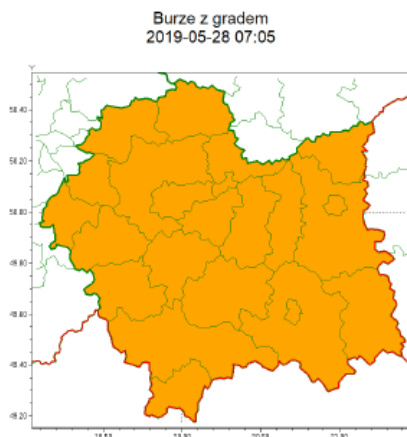

**POWIATOWE CENTRUM  
ZARZĄDZANIA KRYZYSOWEGO  
W OŚWIĘCIMIU  
SOZ.5531.4.39.2019**

wg rozdzielnika

Zasięg ostrzeżeń w województwie

**WOJEWÓDZTWO MAŁOPOLSKIE  
OSTRZEŻENIA METEOROLOGICZNE ZBIORCZO NR 98  
WYKAZ OBOWIĄZUJĄCYCH OSTRZEŻEŃ  
o godz. 07:05 dnia 28.05.2019**

<b>Zjawisko/Stopień zagrożenia</b>	Burze z gradem/2
<b>Obszar (w nawiasie numer ostrzeżenia dla powiatu)</b>	powiaty: bocheński(29), brzeski(28), chrzanowski(29), dąbrowski(32), gorlicki(42), krakowski(29), Kraków(29), limanowski(35), miechowski(31), myślenicki(41), nowosądecki(47), nowotarski(55), Nowy Sącz(40), olkuski(30), oświęcimski(30), proszowicki(30), suski(46), tarnowski(32), Tarnów(29), tatrzański(49), wadowicki(36), wielicki(30)
<b>Ważność</b>	od godz. 11:00 dnia 28.05.2019 do godz. 21:00 dnia 28.05.2019
<b>Prawdopodobieństwo</b>	80%
<b>Przebieg</b>	Prognozuje się wystąpienie burz z opadami deszczu miejscami od 30 mm do 40 mm oraz porywami wiatru do 90 km/h. Miejscami grad.
<b>SMS</b>	IMGW-PIB OSTRZEŻGA: BURZE Z GRADEM/2 małopolskie (wszystkie powiaty) od 11:00/28.05 do 21:00/28.05.2019 deszcz do 40 mm, porywy do 90 km/h. Dotyczy powiatów: wszystkie powiaty.
<b>RSO</b>	Woj. małopolskie (wszystkie powiaty), IMGW-PIB wydał ostrzeżenie drugiego stopnia o burzach z gradem
<b>Uwagi</b>	Brak.
<b>Dyżurny synoptyk IMGW-PIB</b>	Michał Solarz