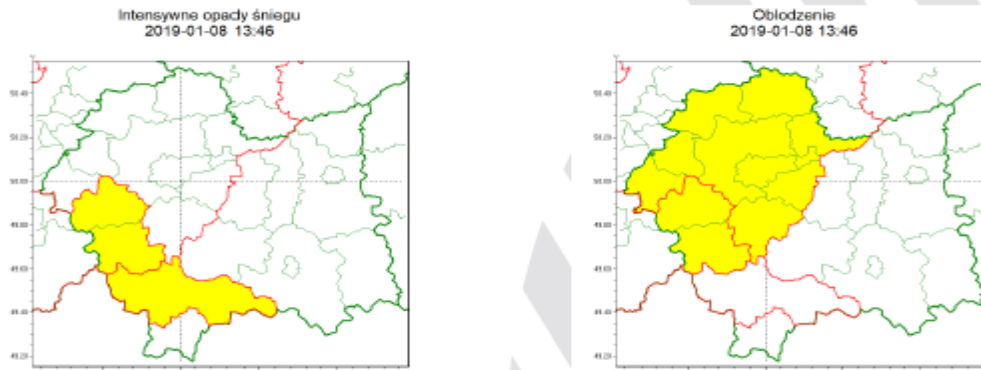

**POWIATOWE CENTRUM
ZARZĄDZANIA KRYZYSOWEGO
W OŚWIĘCIMIU
SOZ.5531.4.5.2019**

wg rozdzielnika

Ostrzeżenie meteorologiczne zbiorcze nr 12

Zasięg ostrzeżeń w województwie

**WOJEWÓDZTWO MAŁOPOLSKIE
OSTRZEŻENIA METEOROLOGICZNE ZBIORCZO NR 12
WYKAZ OBOWIĄZUJĄCYCH OSTRZEŻEŃ
o godz. 13:46 dnia 08.01.2019**

Zjawisko/Stopień zagrożenia	Oblodzenie/1
Obszar	powiaty: chrzanowski(5), krakowski(5), Kraków(5), miechowski(5), myślenicki(8), olkuski(5), oświęcimski(5), proszowicki(5), suski(7), wadowicki(6), wielicki(5)
Ważność	od godz. 22:00 dnia 08.01.2019 do godz. 10:00 dnia 09.01.2019
Prawdopodobieństwo	80%
Przebieg	Prognozuje się zamarzanie mokrej nawierzchni dróg i chodników po opadach deszczu ze śniegiem, mokrego śniegu. Temperatura minimalna około -1°C, temperatura minimalna gruntu około -2°C
SMS	IMGW-PIB OSTRZEGA: OBLODZENIE/1 małopolskie (11 powiatów) od 22:00/08.01 do 10:00/09.01.2019 temp. min. od -1 st. do 0 st., przy gruncie do -2 st., ślisko. Dotyczy powiatów: chrzanowski, krakowski, Kraków, miechowski, myślenicki, olkuski, oświęcimski, proszowicki, suski, wadowicki i wielicki.
RSO	Woj. małopolskie (11 powiatów), IMGW-PIB wydał ostrzeżenie pierwszego stopnia o oblodzeniu
Uwagi	Brak.
Zjawisko/Stopień zagrożenia	Intensywne opady śniegu/1
Obszar	powiaty: nowotarski(7), suski(6), wadowicki(5)
Ważność	od godz. 10:00 dnia 08.01.2019 do godz. 07:00 dnia 09.01.2019