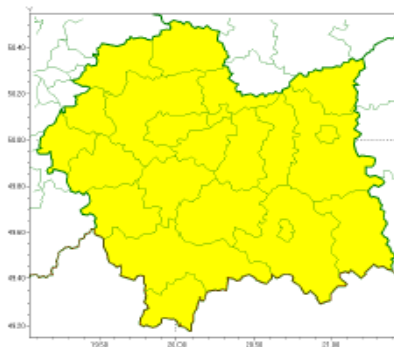

Burze z gradem  
2018-07-11 12:15

**WOJEWÓDZTWO MAŁOPOLSKIE**  
**OSTRZEŻENIA METEOROLOGICZNE ZBIORCZO NR 19**  
**WYKAZ OBOWIĄZUJĄCYCH OSTRZEŻEŃ**  
**o godz. 12:15 dnia 11.07.2018**

<b>Zjawisko/Stopień zagrożenia</b>	Burze z gradem/1
<b>Obszar</b>	powiaty: bocheński, brzeski, chrzanowski, dąbrowski, gorlicki, krakowski, Kraków, limanowski, miechowski, myślenicki, nowosądecki, nowotarski, Nowy Sącz, olkuski, oświęcimski, proszowicki, suski, tarnowski, Tarnów, tatrzański, wadowicki, wielicki
<b>Ważność</b>	od godz. 12:15 dnia 11.07.2018 do godz. 07:00 dnia 12.07.2018
<b>Prawdopodobieństwo</b>	70%
<b>Przebieg</b>	Prognozuje się wystąpienie burz z opadami deszczu miejscami od 15 mm do 25 mm, lokalnie do 40 mm oraz porywami wiatru do 70 km/h. Miejscami możliwy grad.
<b>SMS/RSO</b>	Woj. małopolskie (wszystkie powiaty), IMGW-PIB wydał ostrzeżenie pierwszego stopnia o burzach z gradem
<b>Dyżurny synoptyk IMGW-PIB</b>	Witold Wiązewski
<p>Opracowanie niniejsze i jego format, jako przedmiot prawa autorskiego podlega ochronie prawnej, zgodnie z przepisami ustawy z dnia 4 lutego 1994r o prawie autorskim i prawach pokrewnych (dz. U. z 2006 r. Nr 90, poz. 631 z późn. zm.).  Wszelkie dalsze udostępnianie, rozpowszechnianie (przedruk, kopiowanie, wiadomość sms) jest dozwolone wyłącznie w formie dosłownej z bezwzględnym wskazaniem źródła informacji tj. IMGW-PIB.</p>	