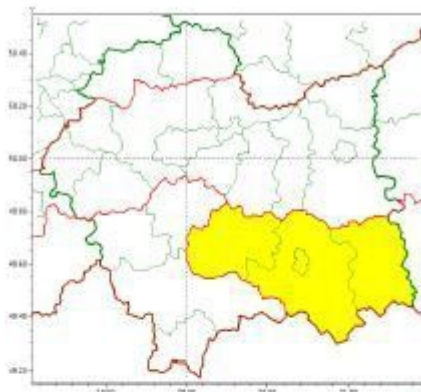

Zasięg ostrzeżeń w województwie

Intensywne opady śniegu  
2018-11-26 08:47

Oblodzenie  
2018-11-26 08:47

**WOJEWÓDZTWO MAŁOPOLSKIE**  
**OSTRZEŻENIA METEOROLOGICZNE ZBIORCZO NR 87**  
**WYKAZ OBOWIĄZUJĄCYCH OSTRZEŻEŃ**  
**o godz. 08:47 dnia 26.11.2018**

Zjawisko/Stopień zagrożenia	Oblodzenie/1
Obszar	powiaty: bocheński(38), brzeski(37), chrzanowski(39), dąbrowski(36), krakowski(40), Kraków(39), oświęcimski(46), proszowicki(39), tamowski(37), Tamów(37), wadowicki(51), wielicki(39)
Ważność	od godz. 20:00 dnia 26.11.2018 do godz. 08:00 dnia 27.11.2018
Prawdopodobieństwo	80%
Przebieg	Prognozuje się zamarzanie mokrej nawierzchni dróg i chodników po opadach deszczu, deszczu ze śniegiem i mokrego śniegu. Temperatura minimalna około -3°C, temperatura minimalna gruntu około -2°C. Po okresie ważności ostrzeżenia temperatura będzie ujemna.
SMS	IMGW-PIB OSTRZEŻGA: OBLODZENIE/1 małopolskie (12 powiatów) od 20:00/26.11 do 08:00/27.11.2018 temp. min. około -3st., przy gruncie około -2 st., ślisko. Dotyczy powiatów: bocheński, brzeski, chrzanowski, dąbrowski, krakowski, Kraków, oświęcimski, proszowicki, tamowski, Tamów, wadowicki i wielicki.
RSO	Woj. małopolskie (12 powiatów), IMGW-PIB wydał ostrzeżenie pierwszego stopnia o oblodzeniu
Uwagi	Brak.