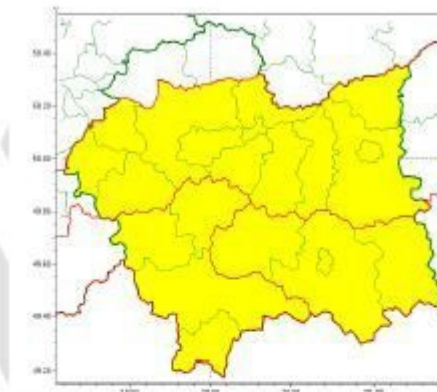

Zasięg ostrzeżeń w województwie

Intensywne opady śniegu  
2018-11-26 08:47

Oblodzenie  
2018-11-26 08:47

**WOJEWÓDZTWO MAŁOPOLSKIE**  
**OSTRZEŻENIA METEOROLOGICZNE ZBIORCZO NR 87**  
**WYKAZ OBOWIĄZUJĄCYCH OSTRZEŻEŃ**  
**o godz. 08:47 dnia 26.11.2018**

Zjawisko/Stopień zagrożenia	Oblodzenie/1
Obszar	powiaty: bocheński(38), brzeski(37), chrzanowski(39), dąbrowski(36), krakowski(40), Kraków(39), oświęcimski(46), proszowicki(39), tamowski(37), Tamów(37), wadowicki(51), wielicki(39)
Ważność	od godz. 20:00 dnia 26.11.2018 do godz. 08:00 dnia 27.11.2018
Prawdopodobieństwo	80%
Przebieg	Prognozuje się zamarzanie mokrej nawierzchni dróg i chodników po opadach deszczu, deszczu ze śniegiem i mokrego śniegu. Temperatura minimalna około -3°C, temperatura minimalna gruntu około -2°C. Po okresie ważności ostrzeżenia temperatura będzie ujemna.
SMS	IMGW-PIB OSTRZEŻGA: OBLODZENIE/1 małopolskie (12 powiatów) od 20:00/26.11 do 08:00/27.11.2018 temp. min. około -3st., przy gruncie około -2 st., ślisko. Dotyczy powiatów: bocheński, brzeski, chrzanowski, dąbrowski, krakowski, Kraków, oświęcimski, proszowicki, tamowski, Tamów, wadowicki i wielicki.
RSO	Woj. małopolskie (12 powiatów), IMGW-PIB wydał ostrzeżenie pierwszego stopnia o oblodzeniu
Uwagi	Brak.