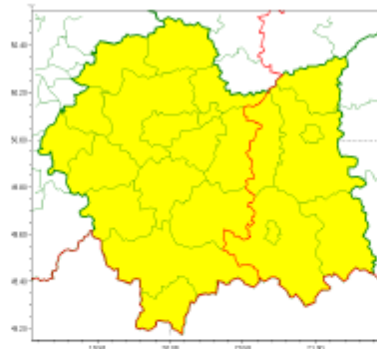

Zasięg ostrzeżeń w województwie

Silny wiatr
2018-10-23 08:30

WOJEWÓDZTWO MAŁOPOLSKIE
OSTRZEŻENIA METEOROLOGICZNE ZBIORCZO NR 74
WYKAZ OBOWIĄZUJĄCYCH OSTRZEŻEŃ
o godz. 08:30 dnia 23.10.2018

Zjawisko/Stopień zagrożenia	Silny wiatr/1
Obszar	powiaty: brzeski, dąbrowski, gorlicki, nowosądecki, Nowy Sącz, tarnowski, Tarnów
Ważność	od godz. 20:00 dnia 23.10.2018 do godz. 22:00 dnia 24.10.2018
Prawdopodobieństwo	90%
Przebieg	Przewiduje się wystąpienie silnego wiatru o średniej prędkości od 30 km/h do 40 km/h, w porywach do 80 km/h z zachodu w nocy skręcający na północno-zachodni.
SMS	IMGW-PIB OSTRZEŻGA: WIATR/1 małopolskie (7 powiatów) od 20:00/23.10 do 22:00/24.10.2018 prędkość do 40 km/h, porywy do 80 km/h, W, NW. Dotyczy powiatów: brzeski, dąbrowski, gorlicki, nowosądecki, Nowy Sącz, tarnowski i Tarnów.
RSO	Woj. małopolskie (7 powiatów), IMGW-PIB wydał ostrzeżenie pierwszego stopnia o silnym wietrze
Zjawisko/Stopień zagrożenia	Silny wiatr/1
Obszar	powiaty: bocheński, chrzanowski, krakowski, Kraków, limanowski, miechowski, myślenicki, nowotarski, olkuski, oświęcimski, proszowicki, suski, tatrzański, wadowicki, wielicki
Ważność	od godz. 17:00 dnia 23.10.2018 do godz. 18:00 dnia 24.10.2018
Prawdopodobieństwo	90%
Przebieg	Przewiduje się wystąpienie silnego wiatru o średniej prędkości od 30 km/h do 40 km/h, w porywach do 80 km/h z zachodu w nocy skręcający na północno-zachodni.