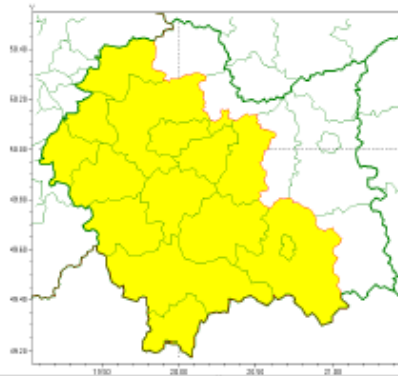

Zasięg ostrzeżeń w województwie

Burze z gradem
2018-07-10 10:50

WOJEWÓDZTWO MAŁOPOLSKIE
OSTRZEŻENIA METEOROLOGICZNE ZBIORCZO NR 18
WYKAZ OBOWIĄZUJĄCYCH OSTRZEŻEŃ
o godz. 10:50 dnia 10.07.2018

| | |
|---|--|
| Zjawisko/Stopień zagrożenia | Burze z gradem/l |
| Obszar | powiaty: bocheński, chrzanowski, krakowski, Kraków, limanowski, myślenicki, nowosądecki, nowotarski, Nowy Sącz, olkuski, oświęcimski, suski, tatrzański, wadowicki, wielicki |
| Ważność | od godz. 11:00 dnia 10.07.2018 do godz. 21:00 dnia 10.07.2018 |
| Prawdopodobieństwo | 80% |
| Przebieg | Prognozuje się wystąpienie burz z opadami deszczu od 10 mm do 20 mm, lokalnie do 30 mm oraz porywami wiatru do 70 km/h. Miejscami możliwy opad gradu. |
| SMS/RSO | Woj. małopolskie (15 powiatów), IMGW-PIB wydał ostrzeżenie pierwszego stopnia o burzach z gradem |
| Dyżurny synoptyk IMGW-PIB | Alina Jasek-Kamińska |
| <p>Opracowanie niniejsze i jego format, jako przedmiot prawa autorskiego podlega ochronie prawnej, zgodnie z przepisami ustawy z dnia 4 lutego 1994r o prawie autorskim i prawach pokrewnych (dz. U. z 2006 r. Nr 90, poz. 631 z późn. zm.). Wszelkie dalsze udostępnianie, rozpowszechnianie (przedruk, kopiowanie, wiadomość sms) jest dozwolone wyłącznie w formie dosłownej z bezwzględnym wskazaniem źródła informacji tj. IMGW-PIB.</p> | |