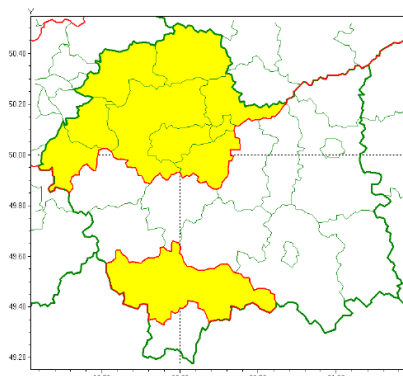

Zasięg ostrzeżeń w województwie

Silna mgła
2018-11-23 12:37

WOJEWÓDZTWO MAŁOPOLSKIE
OSTRZEŻENIA METEOROLOGICZNE ZBIORCZO NR 85
WYKAZ OBOWIĄZUJĄCYCH OSTRZEŻEŃ
o godz. 12:37 dnia 23.11.2018

Zjawisko/Stopień zagrożenia	Silna mgła/1
Obszar	powiaty: chrzanowski(38), krakowski(39), Kraków(38), miechowski(37), nowotarski(54), olkuski(36), oświęcimski(45), proszowicki(38), wielicki(38)
Ważność	od godz. 20:00 dnia 23.11.2018 do godz. 08:30 dnia 24.11.2018
Prawdopodobieństwo	80%
Przebieg	Prognozuje się gęste mgły w zasięgu których widzialność może wynosić miejscami od 100 m do 200 m.
SMS	IMGW-PIB OSTRZEŻGA: MGŁA/1 małopolskie (9 powiatów) od 20:00/23.11 do 08:30/24.11.2018 widzialność 100 m. Dotyczy powiatów: chrzanowski, krakowski, Kraków, miechowski, nowotarski, olkuski, oświęcimski, proszowicki i wielicki.
RSO	Woj. małopolskie (9 powiatów), IMGW-PIB wydał ostrzeżenie pierwszego stopnia o silnych mgłach
Uwagi	Brak.
Dyżurny synoptyk IMGW-PIB	Piotr Walach