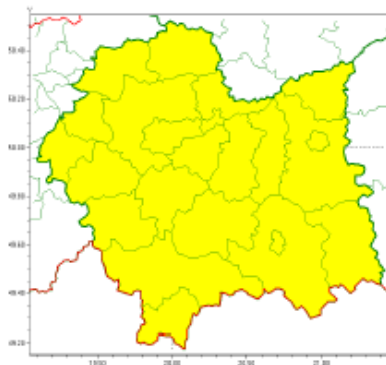

Zasięg ostrzeżeń w województwie

Opady marznące
2018-11-22 12:59

WOJEWÓDZTWO MAŁOPOLSKIE
OSTRZEŻENIA METEOROLOGICZNE ZBIORCZO NR 84
WYKAZ OBOWIĄZUJĄCYCH OSTRZEŻEŃ
o godz. 12:59 dnia 22.11.2018

Zjawisko/Stopień zagrożenia	Opady marznące/1
Obszar	powiaty: bocheński, brzeski, chrzanowski, dąbrowski, gorlicki, krakowski, Kraków, limanowski, miechowski, myślenicki, nowosądecki, nowotarski, Nowy Sącz, olkuski, oświęcimski, proszowicki, suski, tarnowski, Tarnów, tatrzański, wadowicki, wielicki
Ważność	od godz. 18:00 dnia 22.11.2018 do godz. 10:00 dnia 23.11.2018
Prawdopodobieństwo	80%
Przebieg	Prognozuje się miejscami wystąpienie słabych opadów marznącej mżawki powodujących gołoledź.
SMS	IMGW-PIB OSTRZEŻGA: MARZNAĆCE OPADY/1 małopolskie (wszystkie powiaty) od 18:00/22.11 do 10:00/23.11.2018 marznące opady, drogi śliskie. Dotyczy powiatów: wszystkie powiaty.
RSO	Woj. małopolskie (wszystkie powiaty), IMGW-PIB wydał ostrzeżenie pierwszego stopnia o opadach marznących
Dyżurny synoptyk IMGW-PIB	Adam Michniewski